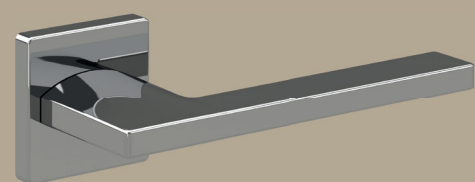

Ru. — Коллекция дверей Skyline высотой до потолка разработана студией García Cumini Associati как архитектурное решение, созданное для помещений со свободной планировкой, где нет ограничений по высоте дверных проёмов. Благодаря отсутствию горизонтального наличника Skyline зрительно расширяет пространство, а узкий наличник вровень с дверью подчёркивает элегантность и внушительность конструкции. Отделки из натурального дерева и стройные линии позволяют вписывать данную дверь в помещениях скандинавского стиля и высокого дизайна.

En. — Collection of ceiling high doors Skyline, was developed by García Cumini Associati as an architectural solution for the free-plan facilities, where restrictions on the doorway height are not existing. Due to the absence of platband Skyline visually expands the space, and the narrow platband flush with the door emphasizes elegance and impressive construction. Natural wooden finishes and slender lines allows to place this door in Scandinavian style and High Design interiors.

## WING Ручка / Handle

Хром глянец / Glossy chrome

Хром сатинато / Matt aluminium

Латунь / Brass

Ru. — Легкая и летящая, ручка Wing разработана для коллекции дверей Skyline. Ее характеристика — игра с объемами. Ведь данная ручка кажется тонкой, но если посмотреть на нее сверху оказывается, что корпус массивен и прочен. Благодаря тонким линиям эта ручка является современным и изысканным дизайн-объектом. Ручка возможна в глянцевом хроме, в сатинированном хроме и латуни.