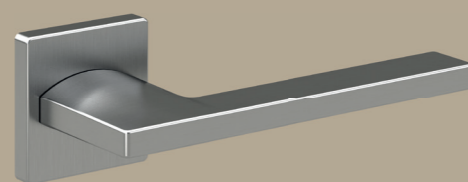

En. — Collection of ceiling high doors Skyline, was developed by García Cumini Associati as an architectural solution for the free-plan facilities, where restrictions on the doorway height are not existing. Due to the absence of platband Skyline visually expands the space, and the narrow platband flush with the door emphasizes elegance and impressive construction. Natural wooden finishes and slender lines allows to place this door in Scandinavian style and High Design interiors.

Skyline 35.94

Skyline 37.94

## WING Ручка / Handle

Хром глянец / Glossy chrome

Хром сатинато / Matt aluminium

Латунь / Brass

Ru. — Легкая и летящая, ручка Wing разработана для коллекции дверей Skyline. Ее характеристика — игра с объемами. Ведь данная ручка кажется тонкой, но если посмотреть на нее сверху оказывается, что корпус массивен и прочен. Благодаря тонким линиям эта ручка является современным и изысканным дизайн-объектом. Ручка возможна в глянцевом хроме, в сатинированном хроме и латуни.

En. — Light and gentle Wing handle was developed for the Skyline door collection. It's characteristic - playing with volumes. This handles looks thin, but looking at it from the front side, it is clear that case is massive and durable. Due to the thin lines, this handle is a modern and exquisite design object. It is available in glossy or satin chrome, and in glossy brass.