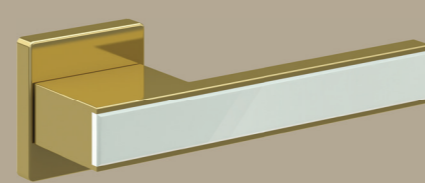

## WING Ручка / Handle

Хром глянец / Glossy chrome

Хром сатинато / Matt aluminium

Латунь / Brass

Ru. — Легкая и летящая, ручка Wing разработана для коллекции дверей Skyline. Ее характеристика — игра с объемами. Ведь данная ручка кажется тонкой, но если посмотреть на нее сверху оказывается, что корпус массивен и прочен. Благодаря тонким линиям эта ручка является современным и изысканным дизайн-объектом. Ручка возможна в глянцевом хроме, в сатинированном хроме и латуни.

En. — Light and gentle Wing handle was developed for the Skyline door collection. It's characteristic - playing with volumes. This handles looks thin, but looking at it from the front side, it is clear that case is massive and durable. Due to the thin lines, this handle is a modern and exquisite design object. It is available in glossy or satin chrome, and in glossy brass.

## Предлагаемые альтернативные ручки / Available options

Best

Best со вставкой / Best with Insert

Diamond