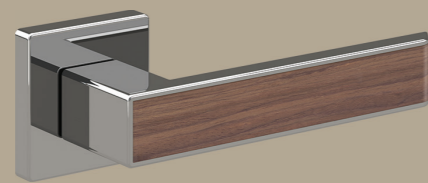

Best со вставкой / Best with Insert