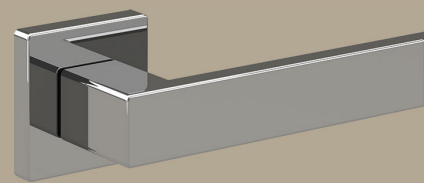

Предлагаемые альтернативные ручки / Available options

Best