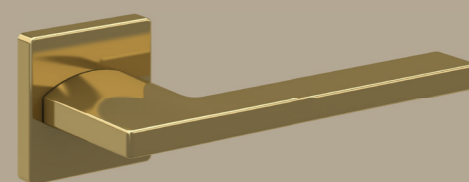

En. — Collection of ceiling high doors Skyline, was developed by García Cumini Associati as an architectural solution for the free-plan facilities, where restrictions on the doorway height are not existing. Due to the absence of platband Skyline visually expands the space, and the narrow platband flush with the door emphasizes elegance and impressive construction. Natural wooden finishes and slender lines allows to place this door in Scandinavian style and High Design interiors.

Skyline 35.94

Skyline 37.94

## WING Ручка / Handle

Хром глянец / Glossy chrome

Хром сатинато / Matt aluminium

Латунь / Brass

Ru. — Легкая и летящая, ручка Wing разработана для коллекции дверей Skyline. Ее характеристика — игра с объемами. Ведь данная ручка кажется тонкой, но если посмотреть на нее сверху оказывается, что корпус массивен и прочен. Благодаря тонким линиям эта ручка является современным и изысканным дизайн-объектом. Ручка возможна в глянцевом хроме, в сатинированном хроме и латуни.

En. — Light and gentle Wing handle was developed for the Skyline door collection. It's characteristic - playing with volumes. This handles looks thin, but looking at it from the front side, it is clear that case is massive and durable. Due to the thin lines, this handle is a modern and exquisite design object. It is available in glossy or satin chrome, and in glossy brass.