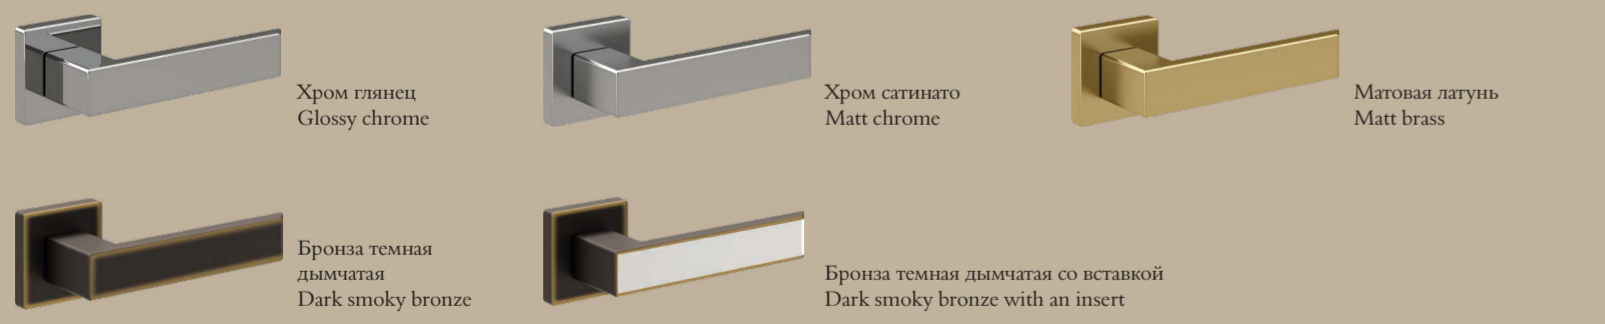

BEST Ручки / Handles — Home Experience

Ru. — Простые и выверенные линии делают Best идеальной ручкой для коллекции дверей Original. Сбалансированные пропорции и лёгкое сглаживание края корпуса смягчают её геометрию. Ручка предлагается в основном варианте из глянцевого и сатирированного хрома, в матовой латуни, а также темной дымчатой бронзе со вставкой из любой отделки коллекции Original.

Ru. — Альтернативные варианты ручек

En. — Available handles option