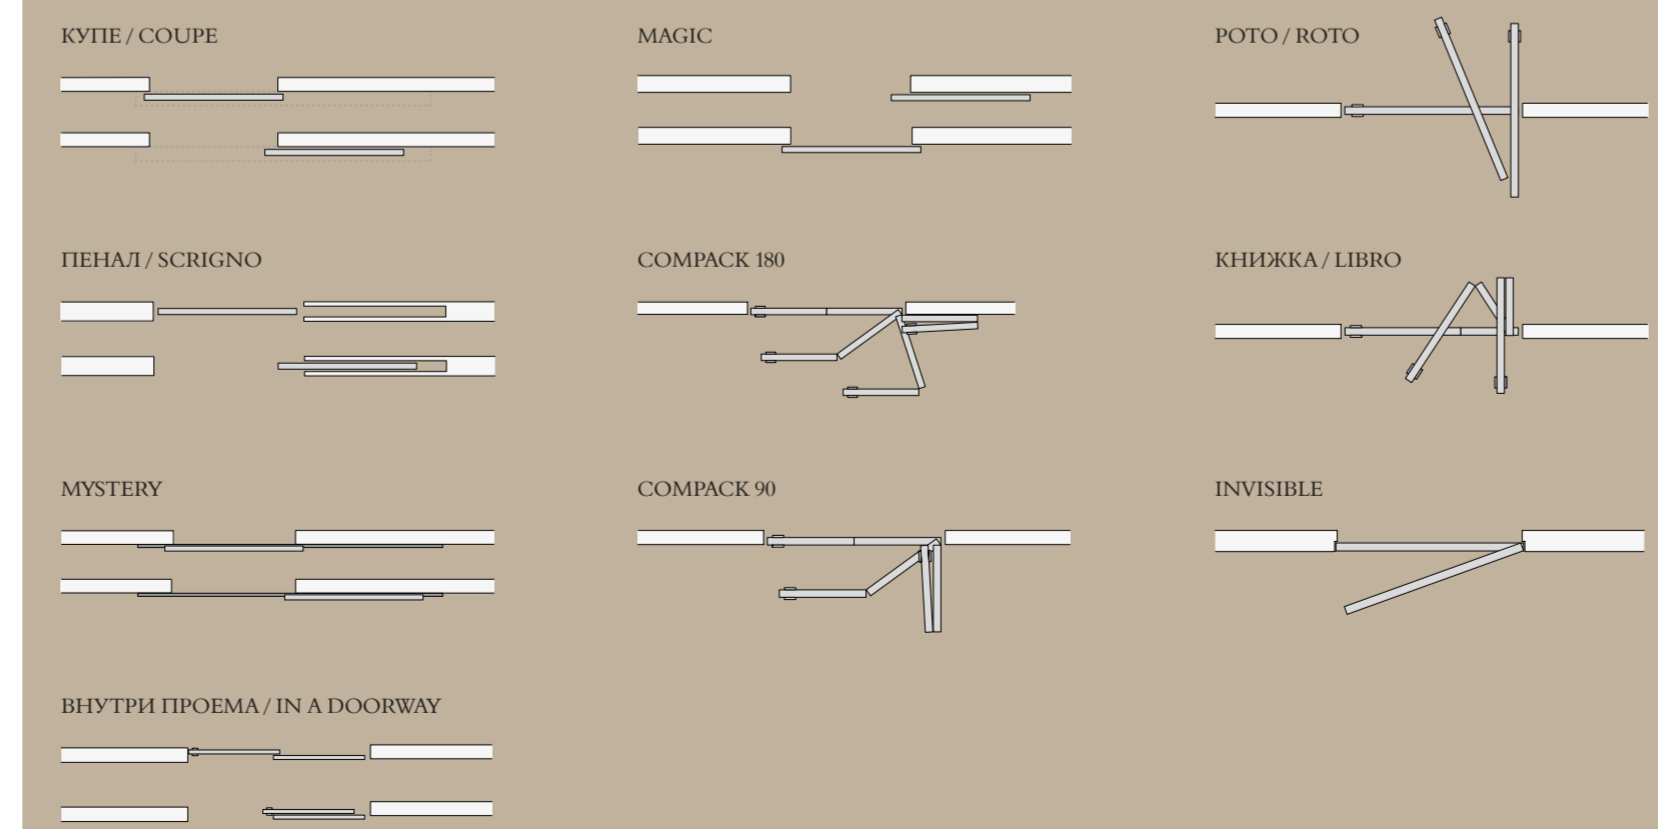

ORIGINAL Системы / Systems

ORIGINAL Перегородки / Sliding partitions

Ru. — Коллекция перегородок может быть выполнена во всех отделках коллекции дверей Original. Механизм дверей обеспечивает легкое и бесшумное скольжение створок. Система не нуждается в напольных направляющих, проем полностью свободен. Высота створки от 1900 до 3000 мм. Поставляются полностью готовыми к установке.

En. — Sliding Original can be made in all Original collection colors. The mechanism is very light and silent, system doesn't need any floor rails, the doorway is free. System can be made for tall doorways, height may vary from 1,9 to 3 meters. Sliding Original is ready for installation with all the accessories.

СТЕКЛО / GLASS

	PC_T01 Триплекс прозрачный Transparent triplex		BCC_T08 Триплекс бронза светлая Clear bronze triplex
	MC_T02 Триплекс матовый Matt triplex		BTC_T09 Триплекс темная бронза Dark bronze triplex
	CH_T05 Триплекс черный Black triplex		E3C_T10 Триплекс бронза зеркальная Mirror bronze triplex
	ZC_T03 Триплекс зеркальный Mirror triplex		CCC_T11 Триплекс серебро светлое Clear silver triplex
	BTC_T04 Триплекс бронзовый прозрачный Transparent bronze triplex		CTC_T12 Триплекс серебро темное Dark silver triplex
	ЗЗС_T24 Зеркало Mirror		BHC_T25 Триплекс Бронза непрозрачная Bronze triplex
	ПЭС_T06 Триплекс экстра прозрачный Extra transparent triplex		
	ПЗС_T07 Триплекс прозрачный зеркальный Clear transparent triplex