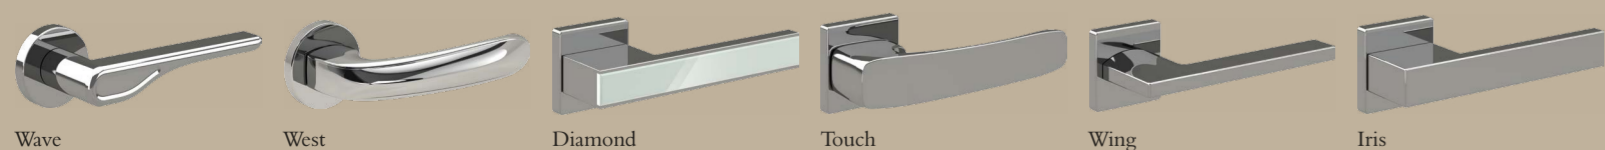

ORIGINAL Модели / Models — Home Experience

Ru. — Коллекция Original была создана Sofia Doors Lab в 2005 году. Своим обновлением обязана дизайнеру и архитектору Франко Поли. Строгие и современные линии являются основой этой семьи дверей, главная особенность которой — соотношение между деревянными деталями и стеклянными вставками. Пять моделей и широкая палитра отделок позволяют вписать данную коллекцию и в гармоничный дизайн интерьеров в скандинавском стиле, и в интерьер винтажного направления.

En. — Collection Original was created in 2005 by Sofia Doors Lab. Its renewal owes to the designer and architect Franco Poli. Strict and modern lines are the basis for this door family, its' main feature is a ratio between wooden details and glass inserts. Five models and a wide finishes pallet allows to put this collection as in a modern design interior as into Scandinavian style, and also in a vintage style facility.

Styles: Scandinavian – Vintage – Modern

СТЕКЛО / GLASS

	PC_T01 Триплекс прозрачный Transparent triplex		CH_T05 Триплекс черный Black triplex		ZC_T03 Триплекс зеркальный Mirror triplex		BHC_T25 Триплекс Бронза непрозрачная Bronze triplex
	MC_T02 Триплекс матовый Matt triplex		ЗЗС_T24 Зеркало Mirror		BTC_T04 Триплекс бронзовый прозрачный Transparent bronze triplex		

ORIGINAL Отделки / Finishes — Home Experience