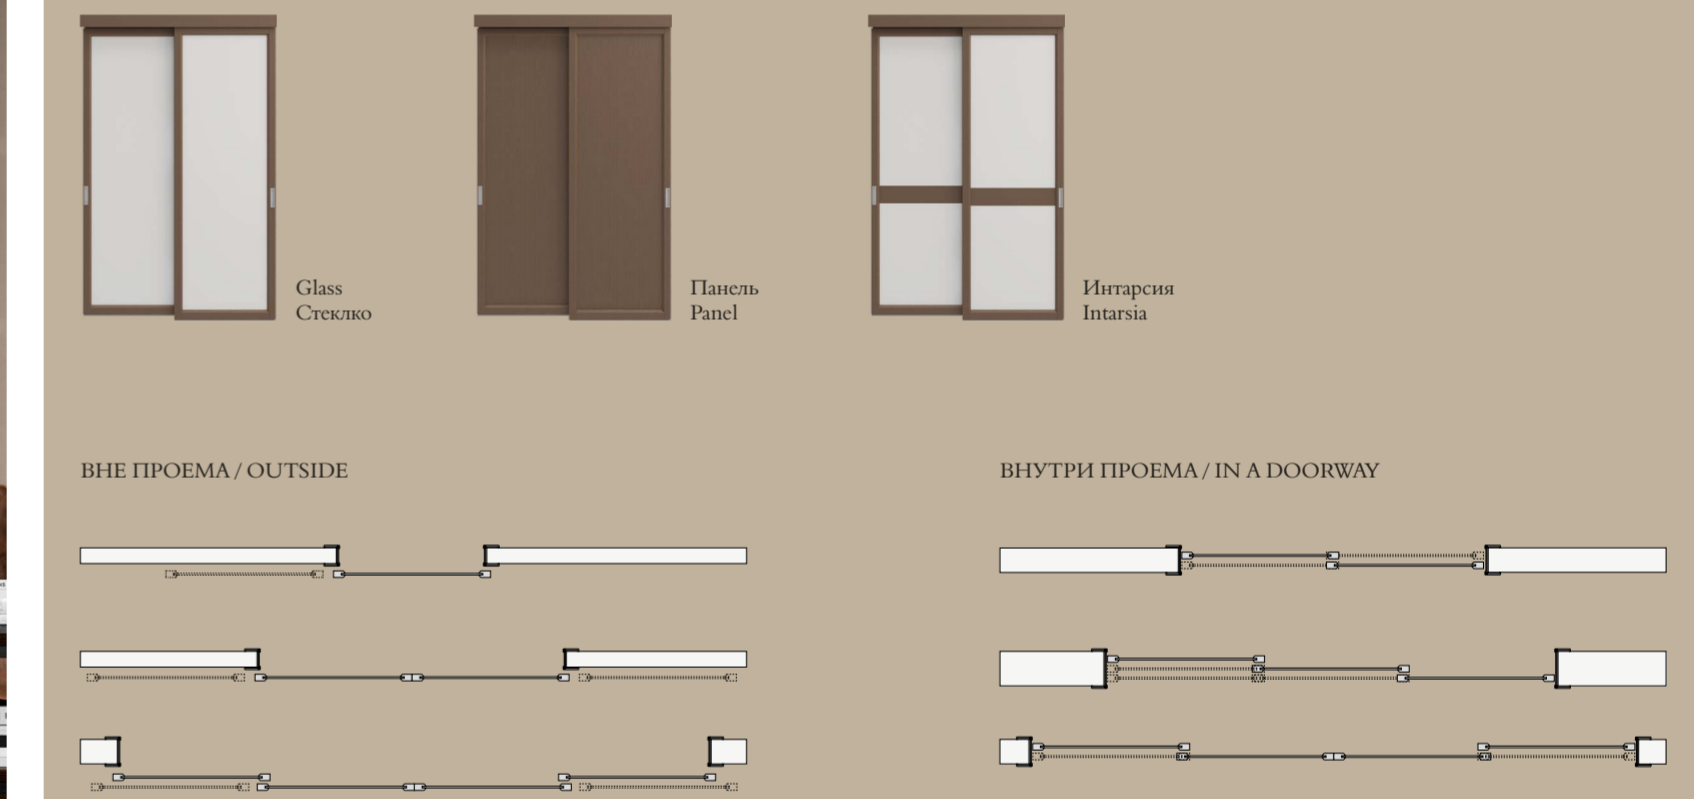

ORIGINAL Модели / Models — Home Experience

Ru. — Коллекция Original была создана Sofia Doors Lab в 2005 году. Своим обновлением обязана дизайнеру и архитектору Франко Поли. Строгие и современные линии являются основой этой семьи дверей, главная особенность которой — соотношение между деревянными деталями и стеклянными вставками. Пять моделей и широкая палитра отделок позволяют вписать данную коллекцию и в гармоничный дизайн интерьеров в скандинавском стиле, и в интерьер винтажного направления.

En. — Collection Original was created in 2005 by Sofia Doors Lab. Its renewal owes to the designer and architect Franco Poli. Strict and modern lines are the basis for this door family, its' main feature is a ratio between wooden details and glass inserts. Five models and a wide finishes pallet allows to put this collection as in a modern design interior as into Scandinavian style, and also in a vintage style facility.

Styles: Scandinavian – Vintage – Modern

СТЕКЛО / GLASS

	PC_T01 Триплекс прозрачный Transparent triplex		CH_T05 Триплекс черный Black triplex		ZC_T03 Триплекс зеркальный Mirror triplex		BHC_T25 Триплекс Бронза непрозрачная Bronze triplex
	MC_T02 Триплекс матовый Matt triplex		ЗЗС_T24 Зеркало Mirror		BTC_T04 Триплекс бронзовый прозрачный Transparent bronze triplex		

ORIGINAL Отделки / Finishes — Home Experience