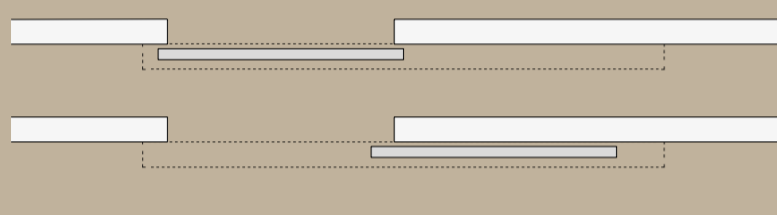

КУПЕ / COUPE