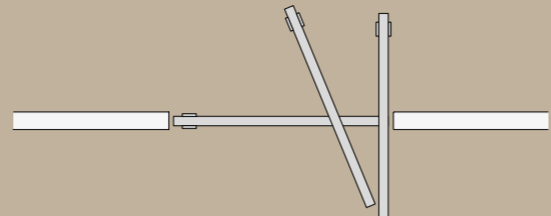

КНИЖКА / LIBRO

Ru. — Система может быть выполнена с одной и с двумя створками. Полотна равнопольные и неравнопольные.

En. — One or two doors can be fitted. Equal and unequal sash.

СОВМЕСТИМЫЕ КОЛЛЕКЦИИ / COMPATIBLE COLLECTIONS

ORIGINAL	04, 07 модели
CLASSIC	
BRIDGE	
LIGHT	
МАСТЕР И МАРГАРИТА	
RAIN	
SMART	
SKYLINE	
PHANTOM	

РОТО / ROTO

Ru. — Система может быть выполнена с одной и с двумя створками. Полотна равнопольные.

En. — One or two doors can be fitted. Equal sash.

СОВМЕСТИМЫЕ КОЛЛЕКЦИИ / COMPATIBLE COLLECTIONS

ORIGINAL	
CLASSIC	
BRIDGE	71, 72, 73, 75 модели
LIGHT	
МАСТЕР И МАРГАРИТА	
RAIN	
SMART	
SKYLINE	
PHANTOM	

ПЕНАЛ / SCRINGO

Ru. — Система может быть выполнена с одной и с двумя створками. Полотна равнопольные.

En. — One or two doors can be fitted. Equal sash.

СОВМЕСТИМЫЕ КОЛЛЕКЦИИ / COMPATIBLE COLLECTIONS

ORIGINAL	
CLASSIC	
BRIDGE	71, 72, 73, 75 модели
LIGHT	
МАСТЕР И МАРГАРИТА	
RAIN	
SMART	
SKYLINE	
PHANTOM	

КУПЕ / COUPE

Ru. — Система может быть выполнена с одной, с двумя и с четырьмя створками. Полотна равнопольные.

СОВМЕСТИМЫЕ КОЛЛЕКЦИИ / COMPATIBLE COLLECTIONS

ORIGINAL	
CLASSIC	
BRIDGE	71, 72, 73, 75 модели
LIGHT	
МАСТЕР И МАРГАРИТА	
RAIN	
SMART	
SKYLINE	
PHANTOM	79 модель

COMPACK 180

Ru. — Система может быть выполнена с одной и с двумя створками. Полотна равнопольные и неравнопольные.

En. — One or two doors can be fitted. Equal and unequal sash.

СОВМЕСТИМЫЕ КОЛЛЕКЦИИ / COMPATIBLE COLLECTIONS

ORIGINAL	кроме 01 модели
CLASSIC	
BRIDGE	74, 76, 77 модели
LIGHT	
МАСТЕР И МАРГАРИТА	
RAIN	
SMART	
SKYLINE	
PHANTOM	

COMPACK 90

Ru. — Система может быть выполнена с одной створками. Полотна равнопольные.

En. — One or two doors can be fitted. Equal and unequal sash.

СОВМЕСТИМЫЕ КОЛЛЕКЦИИ / COMPATIBLE COLLECTIONS