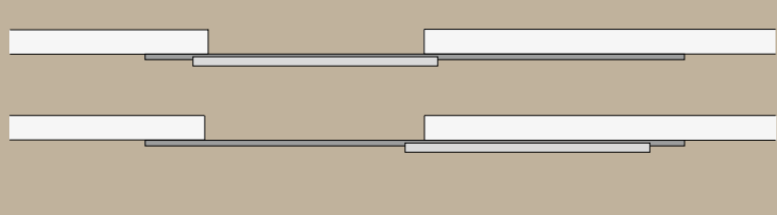

КНИЖКА / LIBRO

Ru. — Система может быть выполнена с одной и с двумя створками. Полотна равнопольные и неравнопольные.

En. — One or two doors can be fitted. Equal and unequal sash.

СОВМЕСТИМЫЕ КОЛЛЕКЦИИ / COMPATIBLE COLLECTIONS

ORIGINAL	04, 07 модели
CLASSIC	
BRIDGE	
LIGHT	
МАСТЕР И МАРГАРИТА	
RAIN	
SMART	
SKYLINE	
PHANTOM	

РОТО / ROTO

Ru. — Система может быть выполнена с одной и с двумя створками. Полотна равнопольные.

En. — One or two doors can be fitted. Equal sash.

СОВМЕСТИМЫЕ КОЛЛЕКЦИИ / COMPATIBLE COLLECTIONS

ORIGINAL	
CLASSIC	
BRIDGE	71, 72, 73, 75 модели
LIGHT	
МАСТЕР И МАРГАРИТА	
RAIN	
SMART	
SKYLINE	
PHANTOM	

ПЕНАЛ / SCRINGO

Ru. — Система может быть выполнена с одной и с двумя створками. Полотна равнопольные.

En. — One or two doors can be fitted. Equal sash.

СОВМЕСТИМЫЕ КОЛЛЕКЦИИ / COMPATIBLE COLLECTIONS

ORIGINAL	
CLASSIC	
BRIDGE	71, 72, 73, 75 модели
LIGHT	
МАСТЕР И МАРГАРИТА	
RAIN	
SMART	
SKYLINE	
PHANTOM	

КУПЕ / COUPE

Ru. — Система может быть выполнена с одной, с двумя и с четырьмя створками. Полотна равнопольные.

СОВМЕСТИМЫЕ КОЛЛЕКЦИИ / COMPATIBLE COLLECTIONS

ORIGINAL	
CLASSIC	
BRIDGE	71, 72, 73, 75 модели
LIGHT	
МАСТЕР И МАРГАРИТА	
RAIN	
SMART	
SKYLINE	
PHANTOM	79 модель

COMPACK 180

Ru. — Система может быть выполнена с одной и с двумя створками. Полотна равнопольные и неравнопольные.

En. — One or two doors can be fitted. Equal and unequal sash.

СОВМЕСТИМЫЕ КОЛЛЕКЦИИ / COMPATIBLE COLLECTIONS

ORIGINAL	кроме 01 модели
CLASSIC	
BRIDGE	74, 76, 77 модели
LIGHT	
МАСТЕР И МАРГАРИТА	
RAIN	
SMART	
SKYLINE	
PHANTOM	

COMPACK 90

Ru. — Система может быть выполнена с одной створками. Полотна равнопольные.

En. — One or two doors can be fitted. Equal and unequal sash.

СОВМЕСТИМЫЕ КОЛЛЕКЦИИ / COMPATIBLE COLLECTIONS